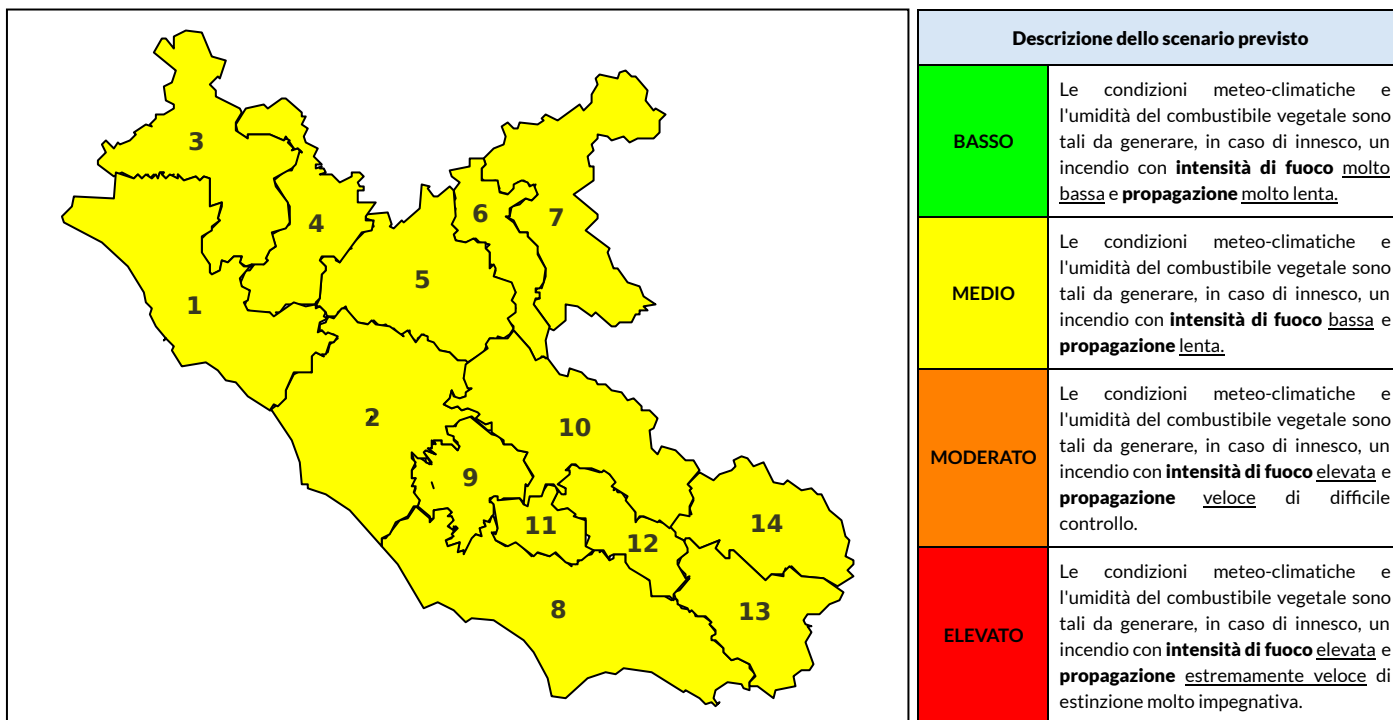

BOLLETTINO DI PERICOLOSITA' DA INCENDI BOSCHIVI

Previsioni per oggi 29-6-2022

Livello di pericolosità da incendio boschivo per Zona di Allerta AIB

Bollettino emesso nel periodo della campagna AIB Lazio sulla base del modello previsionale RISICOLazio, sviluppato in collaborazione con Fondazione CIMA, che fornisce un supporto per la valutazione della Pericolosità da incendio boschivo aggregata sulle Zone di Allerta AIB, approvate come parte integrante del Piano AIB Lazio 2020-2022 con DGR n° 270 del 15/05/2020. Il dettaglio della distribuzione dei Comuni nelle Zone AIB è consultabile al link https://protezionecivile.regione.lazio.it/zone_allerta_aib_comuni/. Le Norme Comportamentali per la popolazione sono consultabili al link https://protezionecivile.regione.lazio.it/norme_comportamentali_aib/.

| Zona AIB | 1 | 2 | 3 | 4 | 5 | 6 | 7 | 8 | 9 | 10 | 11 | 12 | 13 | 14 |
|----------------------|-------|-------|-------|-------|-------|-------|-------|-------|-------|-------|-------|-------|-------|-------|
| Livello Pericolosità | MEDIO | MEDIO | MEDIO | MEDIO | MEDIO | MEDIO | MEDIO | MEDIO | MEDIO | MEDIO | MEDIO | MEDIO | MEDIO | MEDIO |