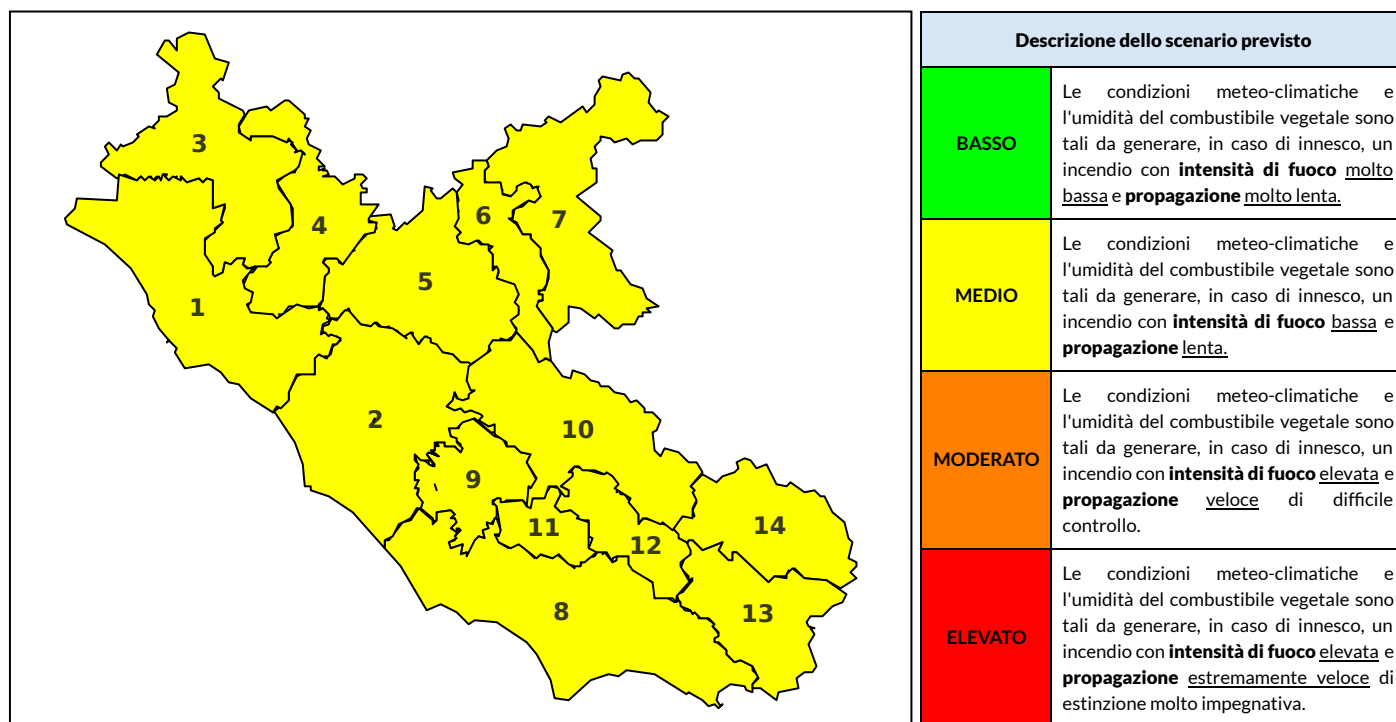

| Zona AIB | 1 | 2 | 3 | 4 | 5 | 6 | 7 | 8 | 9 | 10 | 11 | 12 | 13 | 14 |
|----------------------|-------|-------|-------|-------|-------|-------|-------|-------|-------|-------|-------|-------|-------|-------|
| Livello Pericolosità | MEDIO | MEDIO | MEDIO | MEDIO | MEDIO | MEDIO | MEDIO | MEDIO | MEDIO | MEDIO | MEDIO | MEDIO | MEDIO | MEDIO |

NOTE

BOLLETTINO DI PERICOLOSITA' DA INCENDI BOSCHIVI

Previsioni per domani 30-6-2022

Livello di pericolosità da incendio boschivo per Zona di Allerta AIB

Bollettino emesso nel periodo della campagna AIB Lazio sulla base del modello previsionale RISICOLazio, sviluppato in collaborazione con Fondazione CIMA, che fornisce un supporto per la valutazione della Pericolosità da incendio boschivo aggregata sulle Zone di Allerta AIB, approvate come parte integrante del Piano AIB Lazio 2020-2022 con DGR n° 270 del 15/05/2020. Il dettaglio della distribuzione dei Comuni nelle Zone AIB è consultabile al link https://protezionecivile.regione.lazio.it/zone_allerta_aib_comuni/. Le Norme Comportamentali per la popolazione sono consultabili al link https://protezionecivile.regione.lazio.it/norme_comportamentali_aib/.